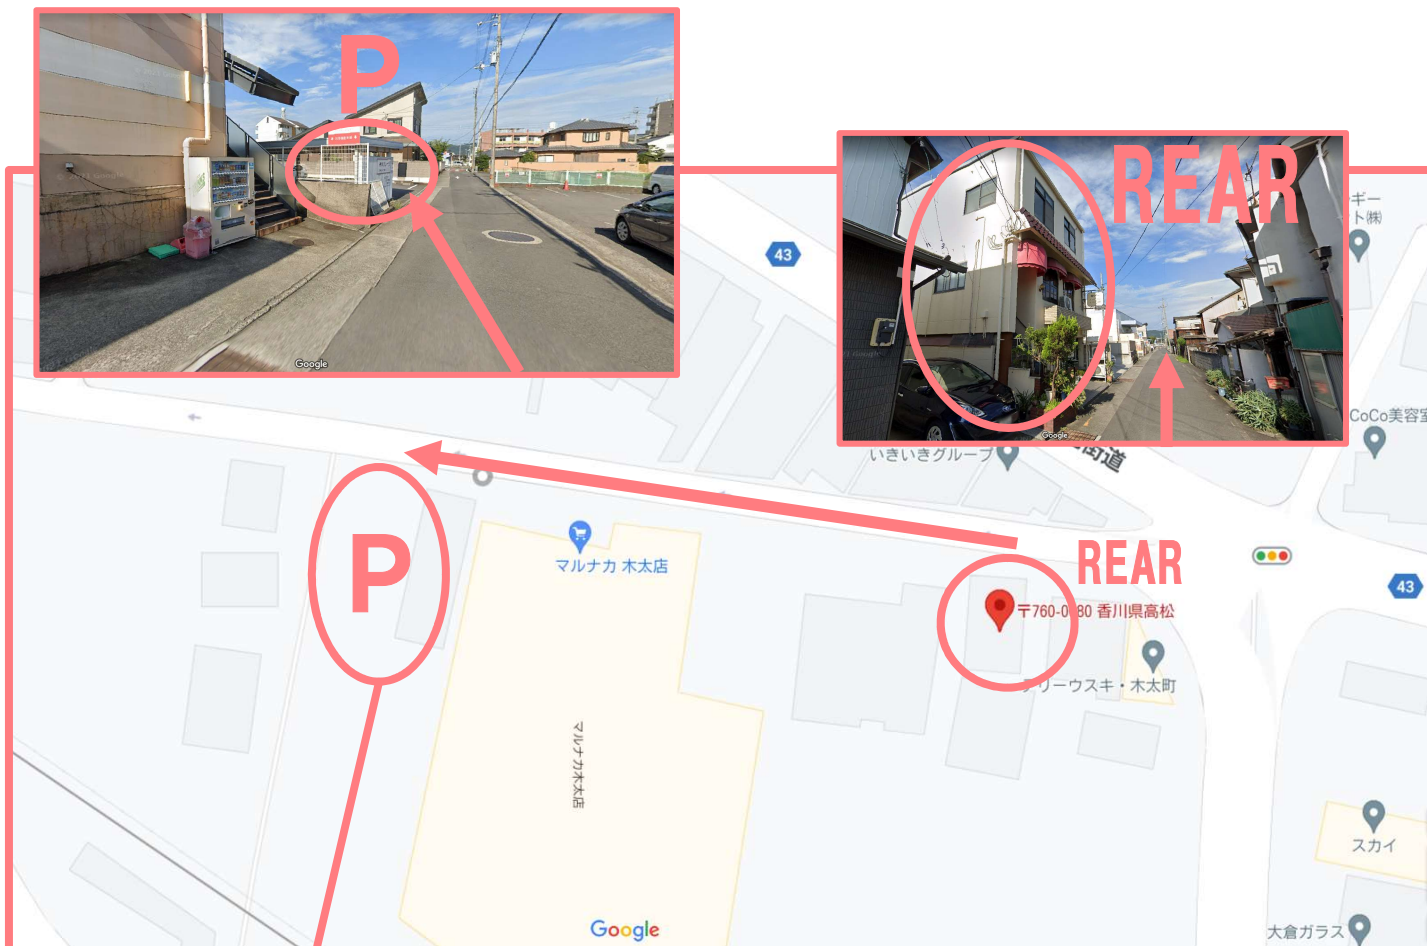

【REAR（リアー）】 駐車場について

当宿泊施設の駐車場は建物から約50m程離れたところにある「神栄ガレージ」という月極駐車場の1画になります。下記地図及び写真をご確認の上、駐車場をご利用ください。

- 建物のお隣の駐車場、およびそのお隣の月極駐車場は「REAR」の駐車場ではありません。一時的な停車を含め、駐停車しないようお願いください。
- 駐車区画をお間違いなきようお願いいたします。

※万が一、駐車場に関してトラブルがあった場合、
ホスト及び運営会社は一切責任を負いかねますので、ご了承ください。