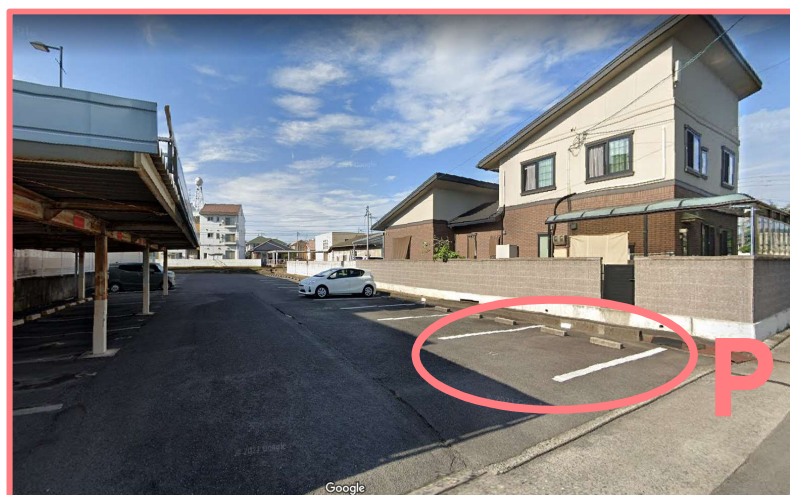

【REAR（リアー）】 駐車場について

当宿泊施設の駐車場は建物から約50m程離れたところにある「神栄ガレージ」という月極駐車場の1画になります。下記地図及び写真をご確認の上、駐車場をご利用ください。

- 建物のお隣の駐車場、およびそのお隣の月極駐車場は「REAR」の駐車場ではありません。一時的な停車を含め、駐停車しないようお願いください。
- 駐車区画をお間違いなきようお願いいたします。

※万が一、駐車場に関してトラブルがあった場合、
ホスト及び運営会社は一切責任を負いかねますので、ご了承ください。